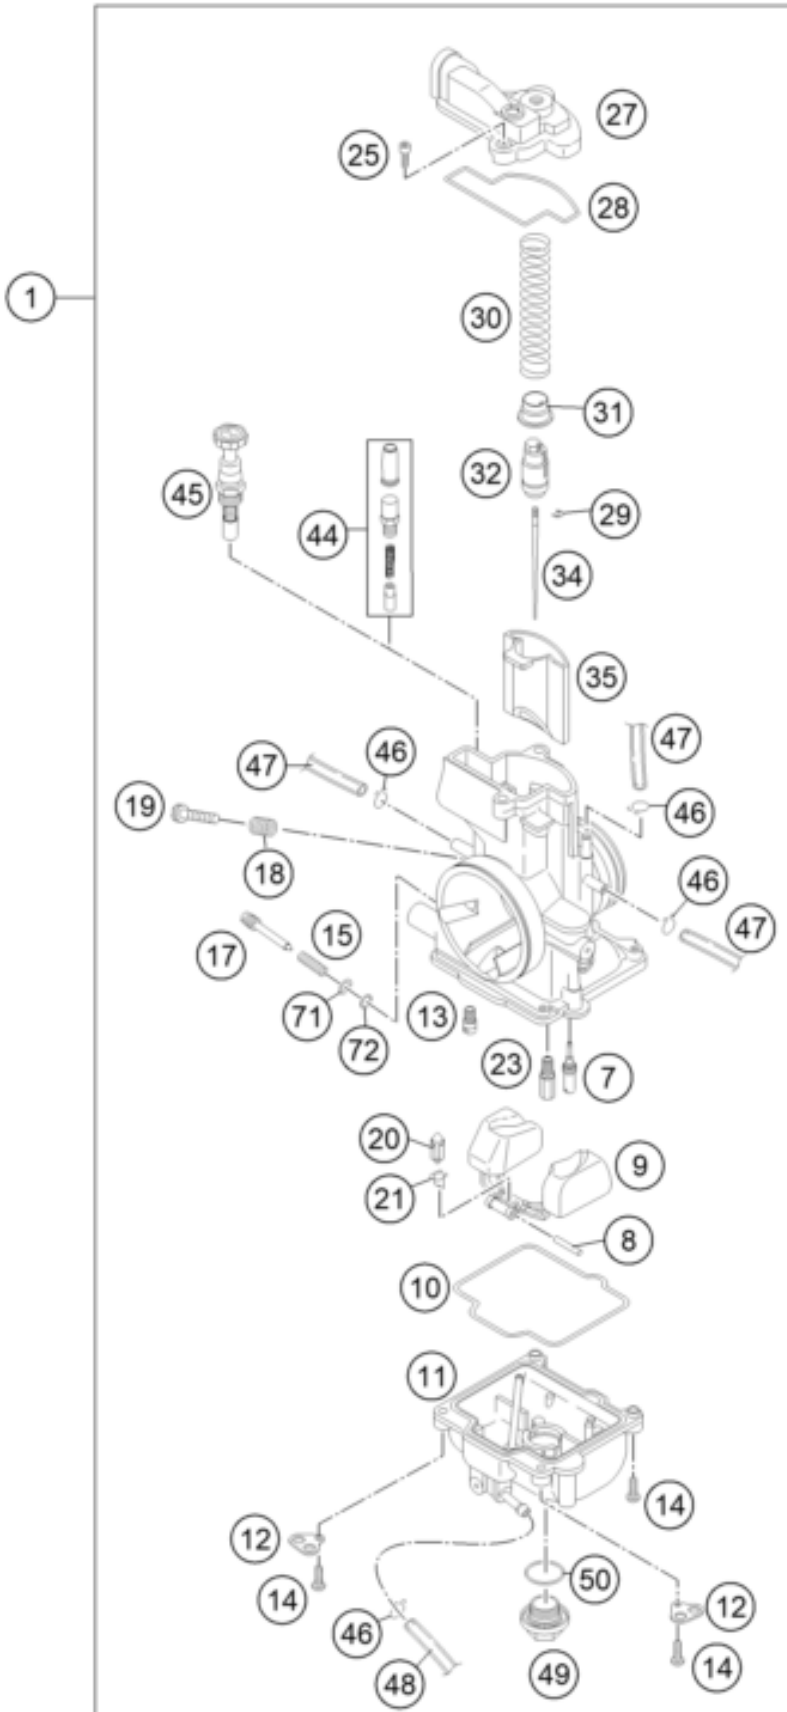

ACHTUNG !!!
Vor dem Einbau des Vergasers,
Bedüsung kontrollieren.

CAUTION !!!
Before mounting the carburetor,
check the jetting.

Pos	Part Number	Description	Additional Text	Quantity
-----	-------------	-------------	-----------------	----------

34	54831135200	JET NEEDLE KEIHIN N1EG 06		0.00
34	54831135300	JET NEEDLE KEIHIN N1EH 06		0.00
34	54831135600	JET NEEDLE KEIHIN N1EJ 07		0.00
34	54831135700	JET NEEDLE KEIHIN N1EK 07		0.00
35	54631035000	THROTTLE VALVE 7 FOR 38 PJ '00	MXC, EXC	1.00
44	58502096044	CONNECT. COLD START CABLE CPL.	ONLY FOR EU	1.00
45	54631245000	STARTER PISTON CPL.		0.00
46	54531696000	Clamp 6mm		5.00
47	31007007101	PVC-HOSE 4X6MM		2.00
48	52031137001	PVC-HOSE 3X5MM		0.33
49	54531699000	PLUG M 18X1		1.00
50	0770180230	O-RING 18,00X2,30 NBR 70		1.00
71	54831071000	WASHER ADJUSTING SCREW		1.00
72	54831072000	O-RING ADJUSTING SCREW		1.00