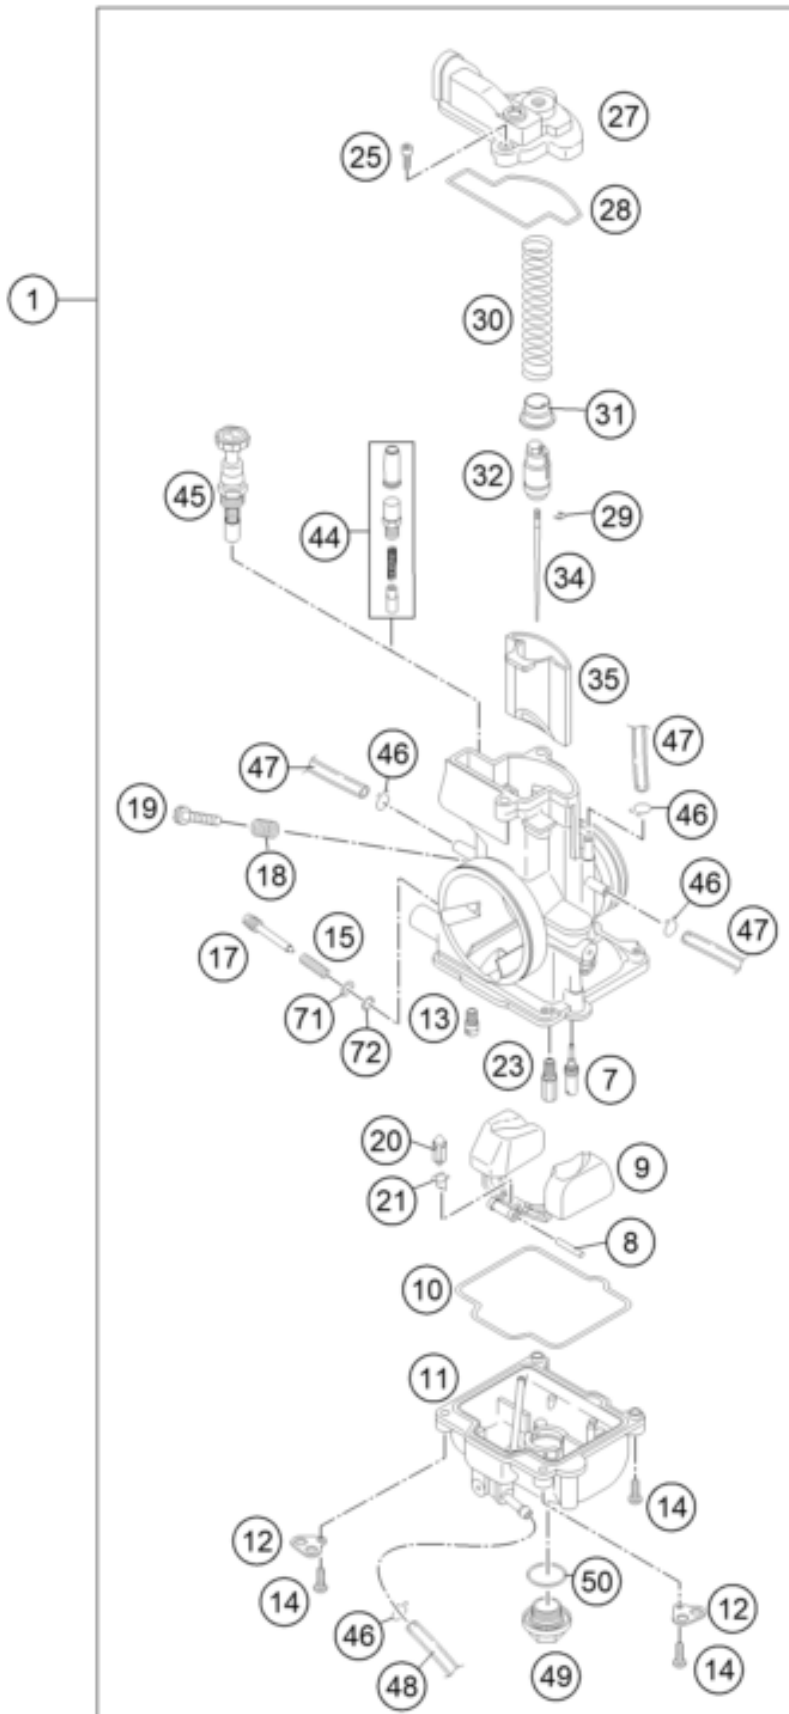

ACHTUNG !!!
Vor dem Einbau des Vergasers,
Bedüsung kontrollieren.

CAUTION !!!
Before mounting the carburetor,
check the jetting.

Pos	Part Number	Description	Additional Text	Quantity