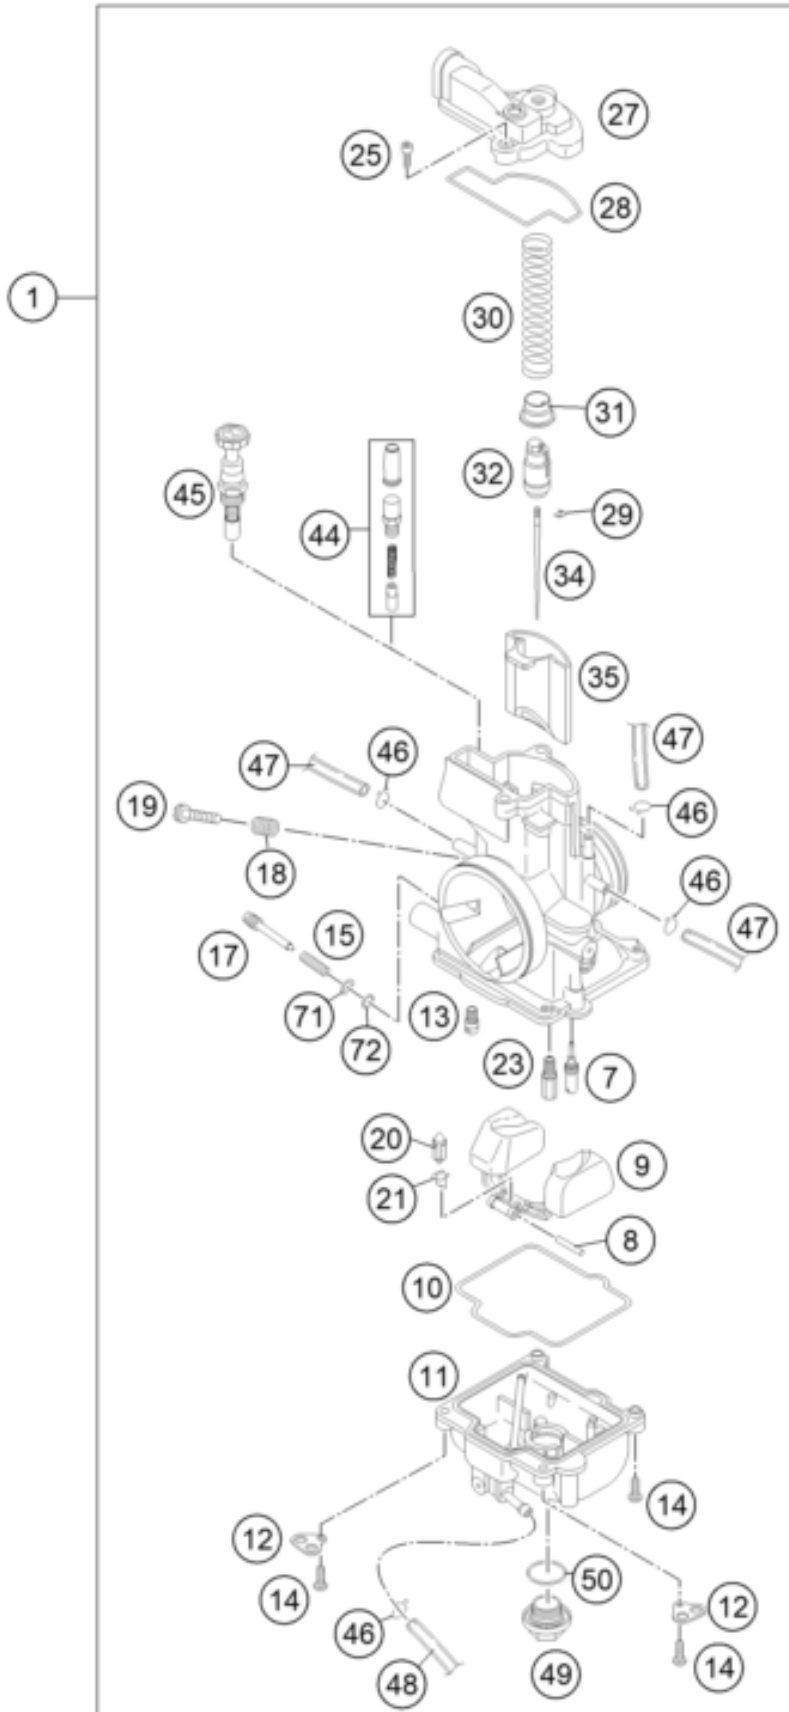

ACHTUNG !!!
Vor dem Einbau des Vergasers,
Bedüsung kontrollieren.

CAUTION !!!
Before mounting the carburetor,
check the jetting.

Pos	Part Number	Description	Additional Text	Quantity