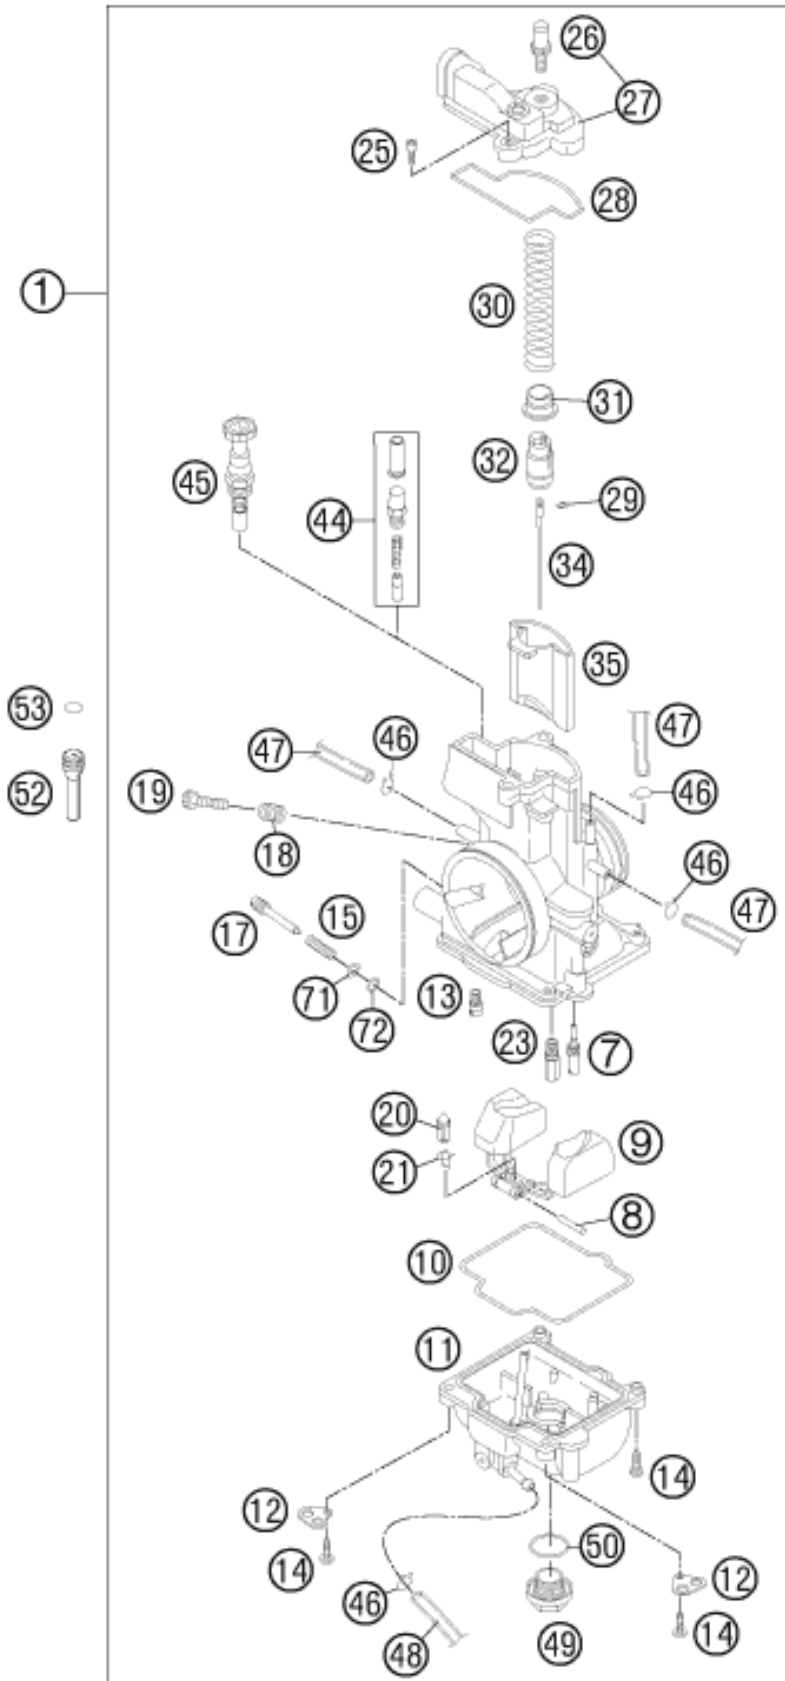

ACHTUNG !!!
Vor dem Einbau des Vergasers,
Bedüsung kontrollieren.

CAUTION !!!
Before mounting the carburetor,
check the jetting.

Pos	Part Number	Description	Additional Text	Quantity
1	54831201544	CARBURET.KEIH.PWK 36S AG BC5	ONLY FOR XC/XC-W	0.00
7	54831007138	IDLE JET SIZE 38X38 KEIHIN		0.00
7	54531607035	IDLE JET 35 KEIHIN	125/200 EXC	0.00
7	54531607038	IDLE JET 38 KEIHIN	450-650 FE+FS	0.00
7	54531607040	IDLE JET 40 KEIHIN	450 SMR	0.00
7	54531607042	IDLE JET 42 KEIHIN	525 SMR	0.00
7	54531607045	IDLE JET 45 KEIHIN	200 MXC/EXC-USA	0.00
7	54531607048	IDLE JET 48 KEIHIN	125 SX	0.00
7	54531607050	IDLE JET 50 KEIHIN		0.00
8	57331008000	ARM PIN FLOAT		1.00
9	57331009000	FLOAT CPL.		1.00
10	54831010000	GASKET FLOAT CHAMBER		1.00
11	54831011000	FLOAT CHAMBER PWK38-S AG		1.00
12	54531612100	RETAINING PLATE FOR BLEEDER		2.00
13	54831051050	STARTER JET 50 KEIHIN		0.00
13	54831051085	STARTER JET 85 KEIHIN		0.00
14	0016040163	HH COLLAR SCREW M 4X16 WS=6		4.00
15	54531615000	SPRING FOR ADJUSTMENT SCREW		1.00
17	54831017000	STOP SCREW CPL.		1.00
18	54631118000	SPRING		1.00
19	54631219100	ADJUSTMENT SCREW M 5		1.00
20	54631220000	FLOAT NEEDLE		1.00
21	54531621000	CLAMP		1.00
23	54531623170	MAIN JET 170 KEIHIN		0.00
23	54531623172	MAIN JET 172 KEIHIN		0.00
23	54531623175	MAIN JET 175 KEIHIN	250 EXC EU+AUS, 300 MXC, EXC	0.00
23	54531623110	MAIN JET 110 KEIHIN		0.00
23	54531623150	MAIN JET 150 KEIHIN		0.00
23	54531623152	MAIN JET 152 KEIHIN		0.00
23	54531623155	MAIN JET 155 KEIHIN		0.00
23	54531623158	MAIN JET 158 KEIHIN		0.00
23	54531623160	MAIN JET 160 KEIHIN	MXC, EXC	0.00
23	54531623162	MAIN JET 162 KEIHIN		0.00
23	54531623165	MAIN JET 165 KEIHIN	SX	0.00
23	54531623168	MAIN JET 168 KEIHIN	SX	0.00
23	54531623178	MAIN JET 178 KEIHIN	200 MXC/EXC-USA	0.00
23	54531623180	MAIN JET 180 KEIHIN	200 EXC-EU/AUS	0.00
23	54531623182	MAIN JET 182 KEIHIN	250 EXC USA	0.00
25	54831025000	SPECIAL-AH-SCREW M 4X12		2.00
26	54831029000	THROTTLE CALBE HOLDER M6X0,75		1.00
27	54831127000	CARBURETOR COVER PWK36-S AG	MXC, EXC	1.00
28	54831028000	GASKET FOR CARBURETOR COVER		1.00
29	54531629000	CLIP FOR JET NEEDLE		1.00
30	54831030000	SLIDING SPRING		1.00
31	54631231000	SPRING CAP		1.00
32	54631232000	NIPPLE		1.00
34	54831034100	JET NEEDLE KEIHIN N84K		0.00
34	54831035300	JET NEEDLE KEIHIN N8RE 06		0.00
34	54831035000	JET NEEDLE KEIHIN N8RF 06		0.00