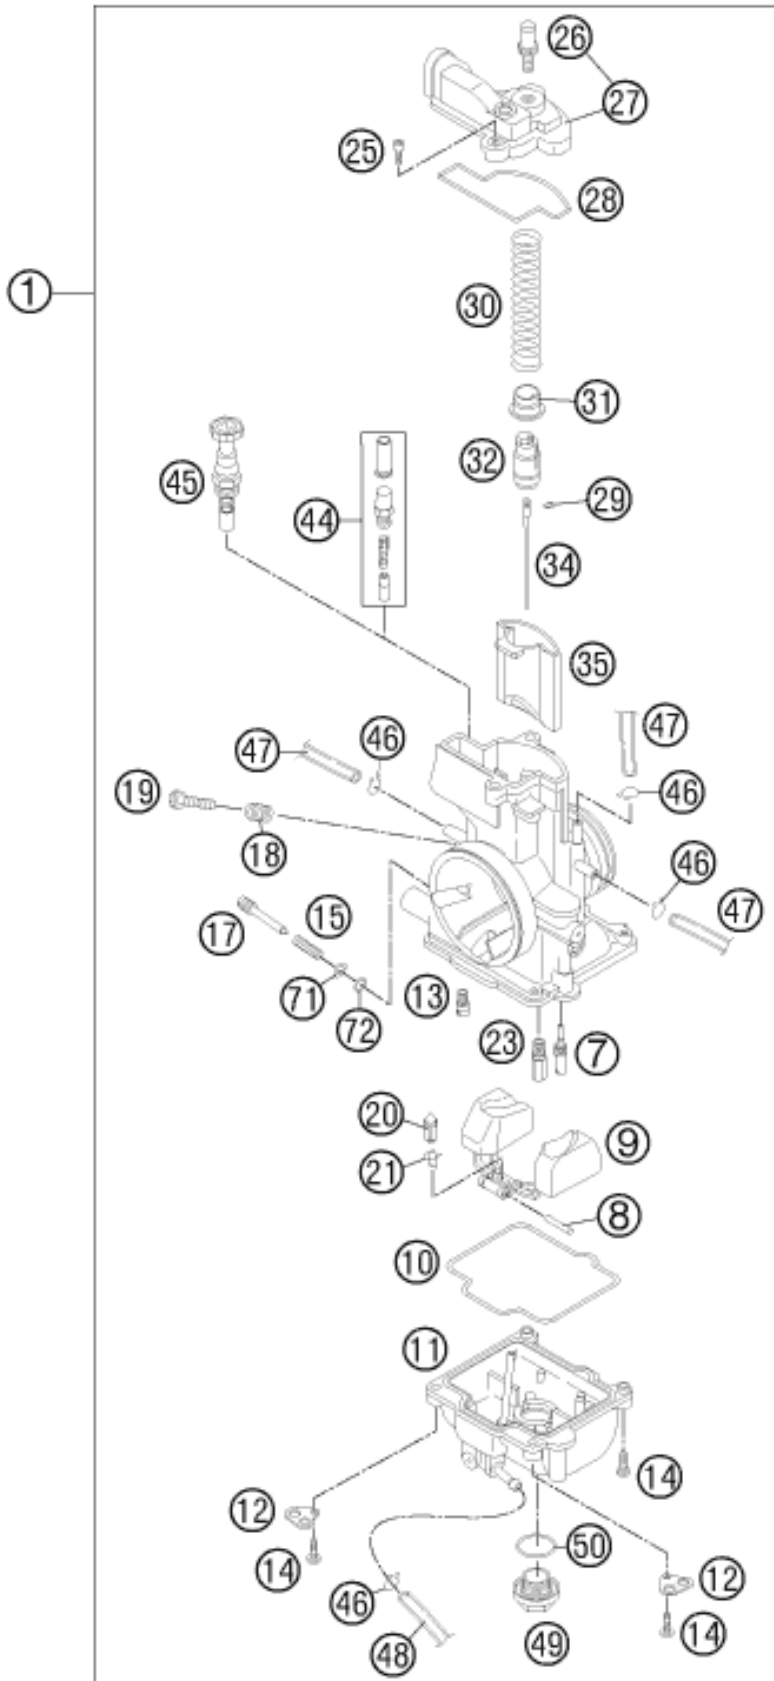

ACHTUNG !!!
Vor dem Einbau des Vergasers,
Bedüsung kontrollieren.

CAUTION !!!
Before mounting the carburetor,
check the jetting.

Pos	Part Number	Description	Additional Text	Quantity
1	50331101644	CARBURETOR KEIHIN PWK36SAG12	ONLY FOR EU	0.00
1	50331101844	CARBURETOR PWK 36S AG 15	ONLY FOR US	0.00
7	54531607045	IDLE JET 45 KEIHIN	200 MXC/EXC-USA	0.00
7	54531607042	IDLE JET 42 KEIHIN	525 SMR	0.00
7	54531607048	IDLE JET 48 KEIHIN	125 SX	0.00
7	54531607052	IDLE JET 52 KEIHIN		0.00
7	54531607055	IDLE JET 55 KEIHIN		0.00
7	54531607050	IDLE JET 50 KEIHIN		0.00
7	54831007138	IDLE JET SIZE 38X38 KEIHIN		0.00
7	54531607035	IDLE JET 35 KEIHIN	125/200 EXC	0.00
7	54531607038	IDLE JET 38 KEIHIN	450-650 FE+FS	0.00
7	54531607040	IDLE JET 40 KEIHIN	450 SMR	0.00
8	57331008000	ARM PIN FLOAT		1.00
9	57331009000	FLOAT CPL.		1.00
10	54831010000	GASKET FLOAT CHAMBER		1.00
11	54831011000	FLOAT CHAMBER PWK38-S AG		1.00
12	54531612100	RETAINING PLATE FOR BLEEDER		2.00
13	54831051050	STARTER JET 50 KEIHIN		0.00
13	54831051085	STARTER JET 85 KEIHIN		0.00
14	0016040163	HH COLLAR SCREW M 4X16 WS=6		4.00
15	54531615000	SPRING FOR ADJUSTMENT SCREW		1.00
17	54531617000	ADJUSTMENT SCREW		1.00
18	54631118000	SPRING		1.00
19	54631219100	ADJUSTMENT SCREW M 5		1.00
20	54631220000	FLOAT NEEDLE		1.00
21	54531621000	CLAMP		1.00
23	54531623155	MAIN JET 155 KEIHIN		0.00
23	54531623158	MAIN JET 158 KEIHIN		0.00
23	54531623160	MAIN JET 160 KEIHIN	MXC, EXC	0.00
23	54531623162	MAIN JET 162 KEIHIN		0.00
23	54531623165	MAIN JET 165 KEIHIN	SX	0.00
23	54531623168	MAIN JET 168 KEIHIN	SX	0.00
23	54531623170	MAIN JET 170 KEIHIN		0.00
23	54531623172	MAIN JET 172 KEIHIN		0.00
23	54531623175	MAIN JET 175 KEIHIN	250 EXC EU+AUS, 300 MXC, EXC	0.00
23	54531623178	MAIN JET 178 KEIHIN	200 MXC/EXC-USA	0.00
23	54531623180	MAIN JET 180 KEIHIN	200 EXC-EU/AUS	0.00
23	54531623182	MAIN JET 182 KEIHIN	250 EXC USA	0.00
23	54531623185	MAIN JET 185 KEIHIN	125 SX	0.00
23	54531623100	MAIN JET GR 100		0.00
23	54531623140	MAIN JET GR 140		0.00
25	54831025000	SPECIAL-AH-SCREW M 4X12		2.00
26	54831029000	THROTTLE CALBE HOLDER M6X0,75		1.00
27	54831127000	CARBURETOR COVER PWK36-S AG	MXC, EXC	1.00
28	54831028000	GASKET FOR CARBURETOR COVER		1.00
29	54531629000	CLIP FOR JET NEEDLE		1.00
30	54831030000	SLIDING SPRING		1.00
31	54631231000	SPRING CAP		1.00
32	54631232000	NIPPLE		1.00