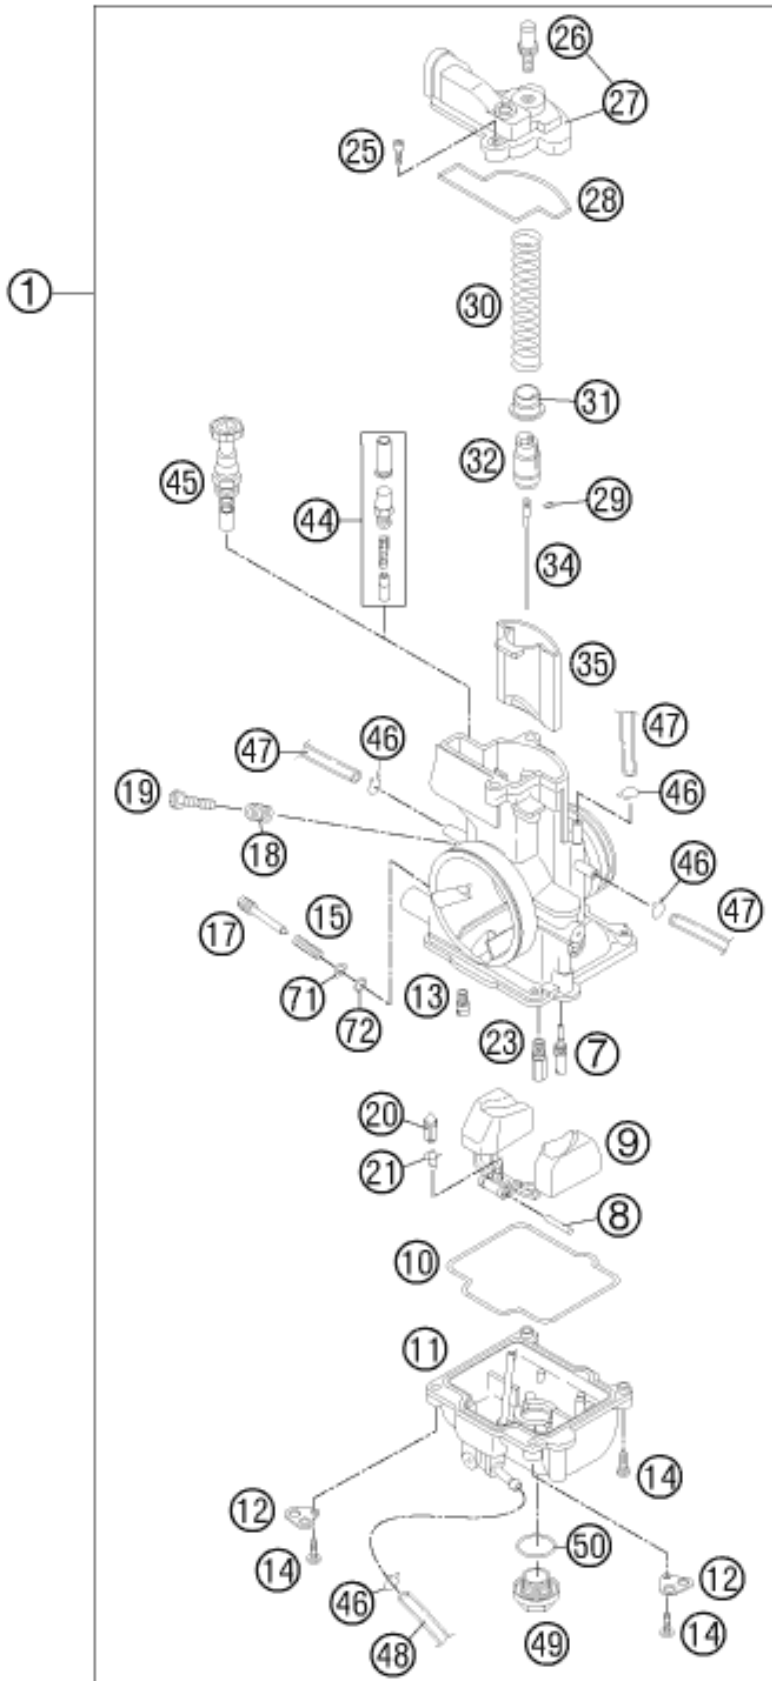

ACHTUNG !!!
Vor dem Einbau des Vergasers,
Bedüsung kontrollieren.

CAUTION !!!
Before mounting the carburetor,
check the jetting.

Pos	Part Number	Description	Additional Text	Quantity
1	50331101644	CARBURETOR KEIHIN PWK36SAG12	ONLY FOR EU	0.00
7	54831007138	IDLE JET SIZE 38X38 KEIHIN		0.00
7	54531607035	IDLE JET 35 KEIHIN	125/200 EXC	0.00
7	54531607038	IDLE JET 38 KEIHIN	450-650 FE+FS	0.00
7	54531607040	IDLE JET 40 KEIHIN	450 SMR	0.00
7	54531607042	IDLE JET 42 KEIHIN	525 SMR	0.00
7	54531607045	IDLE JET 45 KEIHIN	200 MXC/EXC-USA	0.00
7	54531607048	IDLE JET 48 KEIHIN	125 SX	0.00
7	54531607050	IDLE JET 50 KEIHIN		0.00
7	54531607052	IDLE JET 52 KEIHIN		0.00
7	54531607055	IDLE JET 55 KEIHIN		0.00
8	57331008000	ARM PIN FLOAT		1.00
9	57331009000	FLOAT CPL.		1.00
10	54831010000	GASKET FLOAT CHAMBER		1.00
11	54831011000	FLOAT CHAMBER PWK38-S AG		1.00
12	54531612100	RETAINING PLATE FOR BLEEDER		2.00
13	54831051050	STARTER JET 50 KEIHIN		0.00
13	54831051085	STARTER JET 85 KEIHIN		0.00
14	0016040163	HH COLLAR SCREW M 4X16 WS=6		4.00
15	54531615000	SPRING FOR ADJUSTMENT SCREW		1.00
17	54531617000	ADJUSTMENT SCREW		1.00
18	54631118000	SPRING		1.00
19	54631219100	ADJUSTMENT SCREW M 5		1.00
20	54631220000	FLOAT NEEDLE		1.00
21	54531621000	CLAMP		1.00
23	54531623100	MAIN JET GR 100		0.00
23	54531623140	MAIN JET GR 140		0.00
23	54531623155	MAIN JET 155 KEIHIN		0.00
23	54531623158	MAIN JET 158 KEIHIN		0.00
23	54531623160	MAIN JET 160 KEIHIN	MXC, EXC	0.00
23	54531623162	MAIN JET 162 KEIHIN		0.00
23	54531623165	MAIN JET 165 KEIHIN	SX	0.00
23	54531623168	MAIN JET 168 KEIHIN	SX	0.00
23	54531623170	MAIN JET 170 KEIHIN		0.00
23	54531623172	MAIN JET 172 KEIHIN		0.00
23	54531623175	MAIN JET 175 KEIHIN	250 EXC EU+AUS, 300 MXC, EXC	0.00
23	54531623178	MAIN JET 178 KEIHIN	200 MXC/EXC-USA	0.00
23	54531623180	MAIN JET 180 KEIHIN	200 EXC-EU/AUS	0.00
23	54531623182	MAIN JET 182 KEIHIN	250 EXC USA	0.00
23	54531623185	MAIN JET 185 KEIHIN	125 SX	0.00
25	54831025000	SPECIAL-AH-SCREW M 4X12		2.00
26	54831029000	THROTTLE CALBE HOLDER M6X0,75		1.00
27	54831127000	CARBURETOR COVER PWK36-S AG	MXC, EXC	1.00
28	54831028000	GASKET FOR CARBURETOR COVER		1.00
29	54531629000	CLIP FOR JET NEEDLE		1.00
30	54831030000	SLIDING SPRING		1.00
31	54631231000	SPRING CAP		1.00
32	54631232000	NIPPLE		1.00
34	54531636003	JET NEEDLE N0Z C KEIHIN		0.00