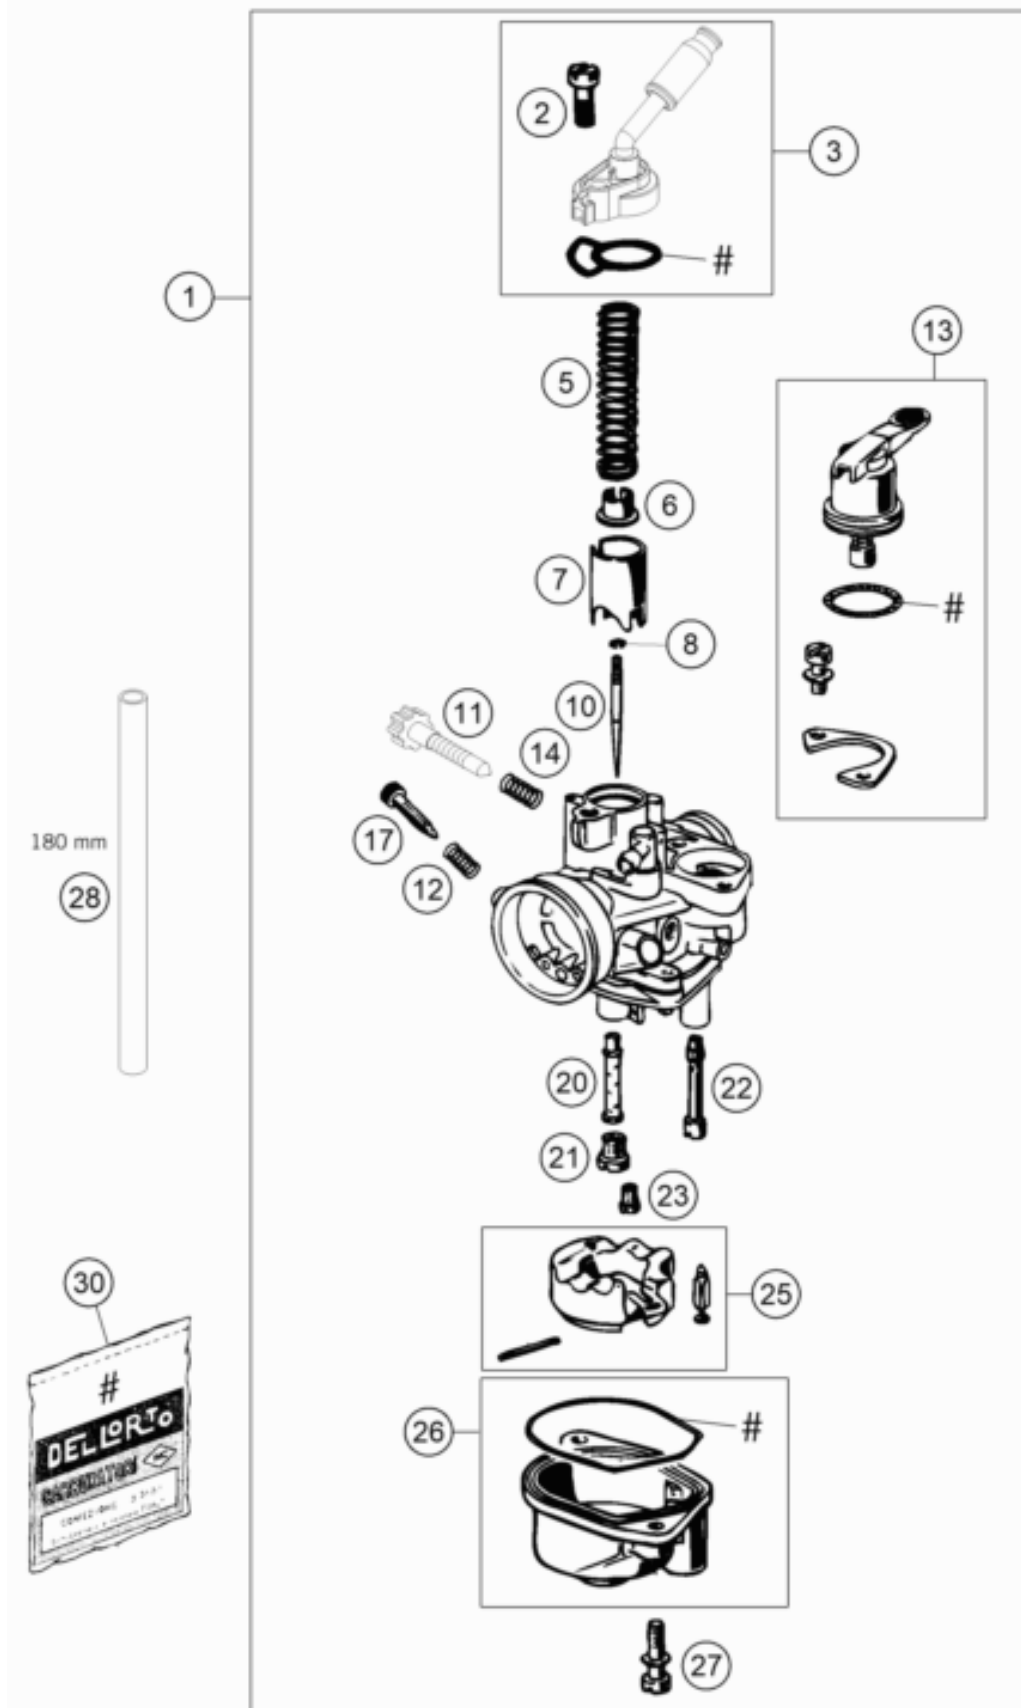

**ACHTUNG !!!**  
Vor dem Einbau des Vergasers,  
Bedüsung kontrollieren.

**CAUTION !!!**  
Before mounting the carburetor,  
check the jetting.

Pos	Part Number	Description	Additional Text	Quantity
-----	-------------	-------------	-----------------	----------

1	45231001400	Carburetor Dellorto PHVA 12XS	CHECK THE JETTING	1.00
2	0084050163	CYL.HEAD SCREW DIN0084-M 5X16A		1.00
3	45231027300	Carburetor cover		1.00
5	45131530000	SPRING		1.00
6	45131531000	SPRING CAP		1.00
7	45131535000	THROTTLE VALVE 40		1.00
8	45131545000	CLAMP SPRING		1.00
10	45131534008	JET NEEDLE A8		1.00
10	45131534010	JET NEEDLE A10		0.00
11	45131517000	IDLE ADJUST SCREW		1.00
12	45131516000	SPRING		1.00
13	45131548000	STARTING LEVER CPL. DELL.12-14		1.00
14	45131518000	SPRING		1.00
17	45131617000	ADJUST SCREW		1.00
20	45131536000	ATOMIZER 211FA		1.00
21	59030054000	JET 60 DELLORTO M6X0,75	MINI ADV.	0.00
21	45131023065	MAIN JET 65 DELLORTO	MINI ADV.	0.00
21	45131023070	MAIN JET 70 DELLORTO		0.00
21	45131023075	MAIN JET 75 DELLORTO		0.00
21	57031523080	MAIN JET 80	SENIOR ADV.	0.00
22	45131551060	STARTING JET 60		1.00
23	45131507035	IDLING JET 35		0.00
23	45131507038	IDLING JET 38	MINI ADV.	0.00
23	45131507045	IDLING JET 45	SENIOR ADV.	0.00
25	45131509000	FLOAT CPL.		1.00
26	45131511000	FLOAT BOWL DELLORTO 12-14		1.00
27	0084040203	CYL.SCREW DIN0084-M 4X20 A		2.00
28	58307016001	FUEL HOSE VITON 6X1,5 PER/M		0.00
30	45131599000	GASKET SET DELLORTO 12-14 PHVA		1.00