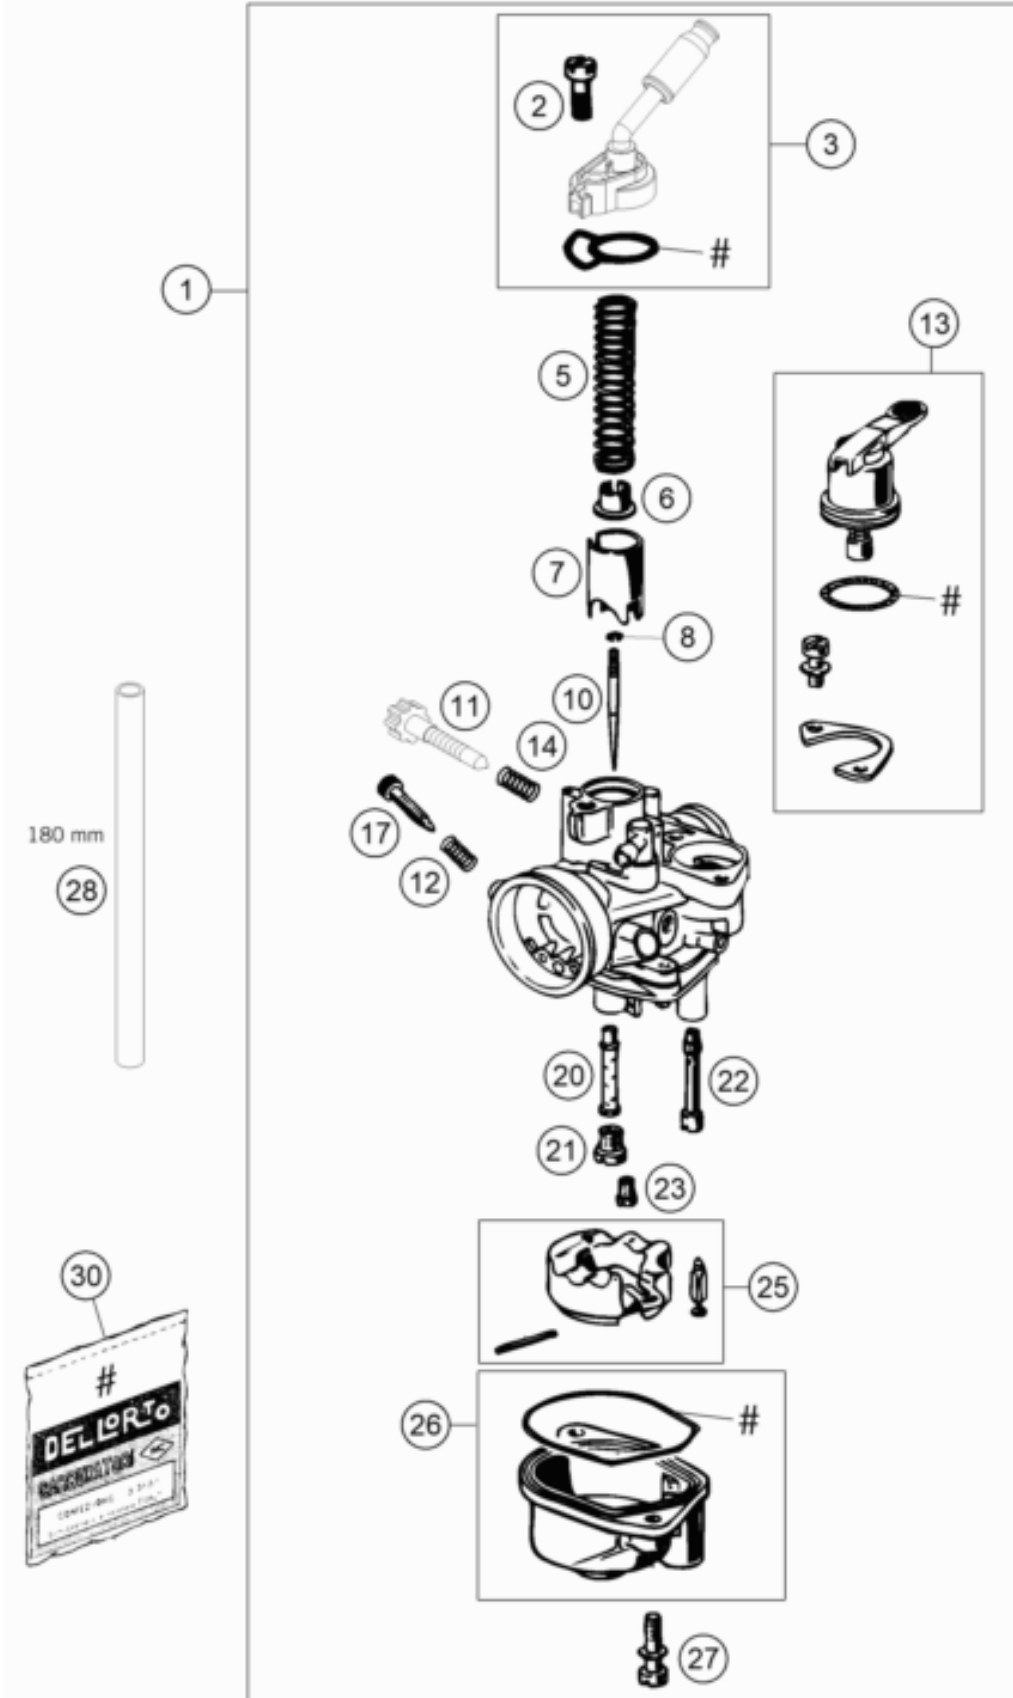

**ACHTUNG !!!**  
Vor dem Einbau des Vergasers,  
Bedüsung kontrollieren.

**CAUTION !!!**  
Before mounting the carburetor,  
check the jetting.

Pos	Part Number	Description	Additional Text	Quantity
-----	-------------	-------------	-----------------	----------

1	45231001400	Carburetor Dellorto PHVA 12XS	CHECK THE JETTING	1.00
2	0084050163	CYL.HEAD SCREW DIN0084-M 5X16A		1.00
3	45231027300	Carburetor cover		1.00
5	45131530000	SPRING		1.00
6	45131531000	SPRING CAP		1.00
7	45131535000	THROTTLE VALVE 40		1.00
8	45131545000	CLAMP SPRING		1.00
10	45131534008	JET NEEDLE A8		1.00
10	45131534010	JET NEEDLE A10		0.00
11	45131517000	IDLE ADJUST SCREW		1.00
12	45131516000	SPRING		1.00
13	45131548000	STARTING LEVER CPL. DELL.12-14		1.00
14	45131518000	SPRING		1.00
17	45131617000	ADJUST SCREW		1.00
20	45131536000	ATOMIZER 211FA		1.00
21	59030054000	JET 60 DELLORTO M6X0,75	MINI ADV.	0.00
21	45131023065	MAIN JET 65 DELLORTO	MINI ADV.	0.00
21	45131023070	MAIN JET 70 DELLORTO		0.00
21	45131023075	MAIN JET 75 DELLORTO		0.00
21	57031523080	MAIN JET 80	SENIOR ADV.	0.00
22	45131551060	STARTING JET 60		1.00
23	45131507035	IDLING JET 35		0.00
23	45131507038	IDLING JET 38	MINI ADV.	0.00
23	45131507045	IDLING JET 45	SENIOR ADV.	0.00
25	45131509000	FLOAT CPL.		1.00
26	45131511000	FLOAT BOWL DELLORTO 12-14		1.00
27	0084040203	CYL.SCREW DIN0084-M 4X20 A		2.00
28	58307016001	FUEL HOSE VITON 6X1,5 PER/M		0.00
30	45131599000	GASKET SET DELLORTO 12-14 PHVA		1.00