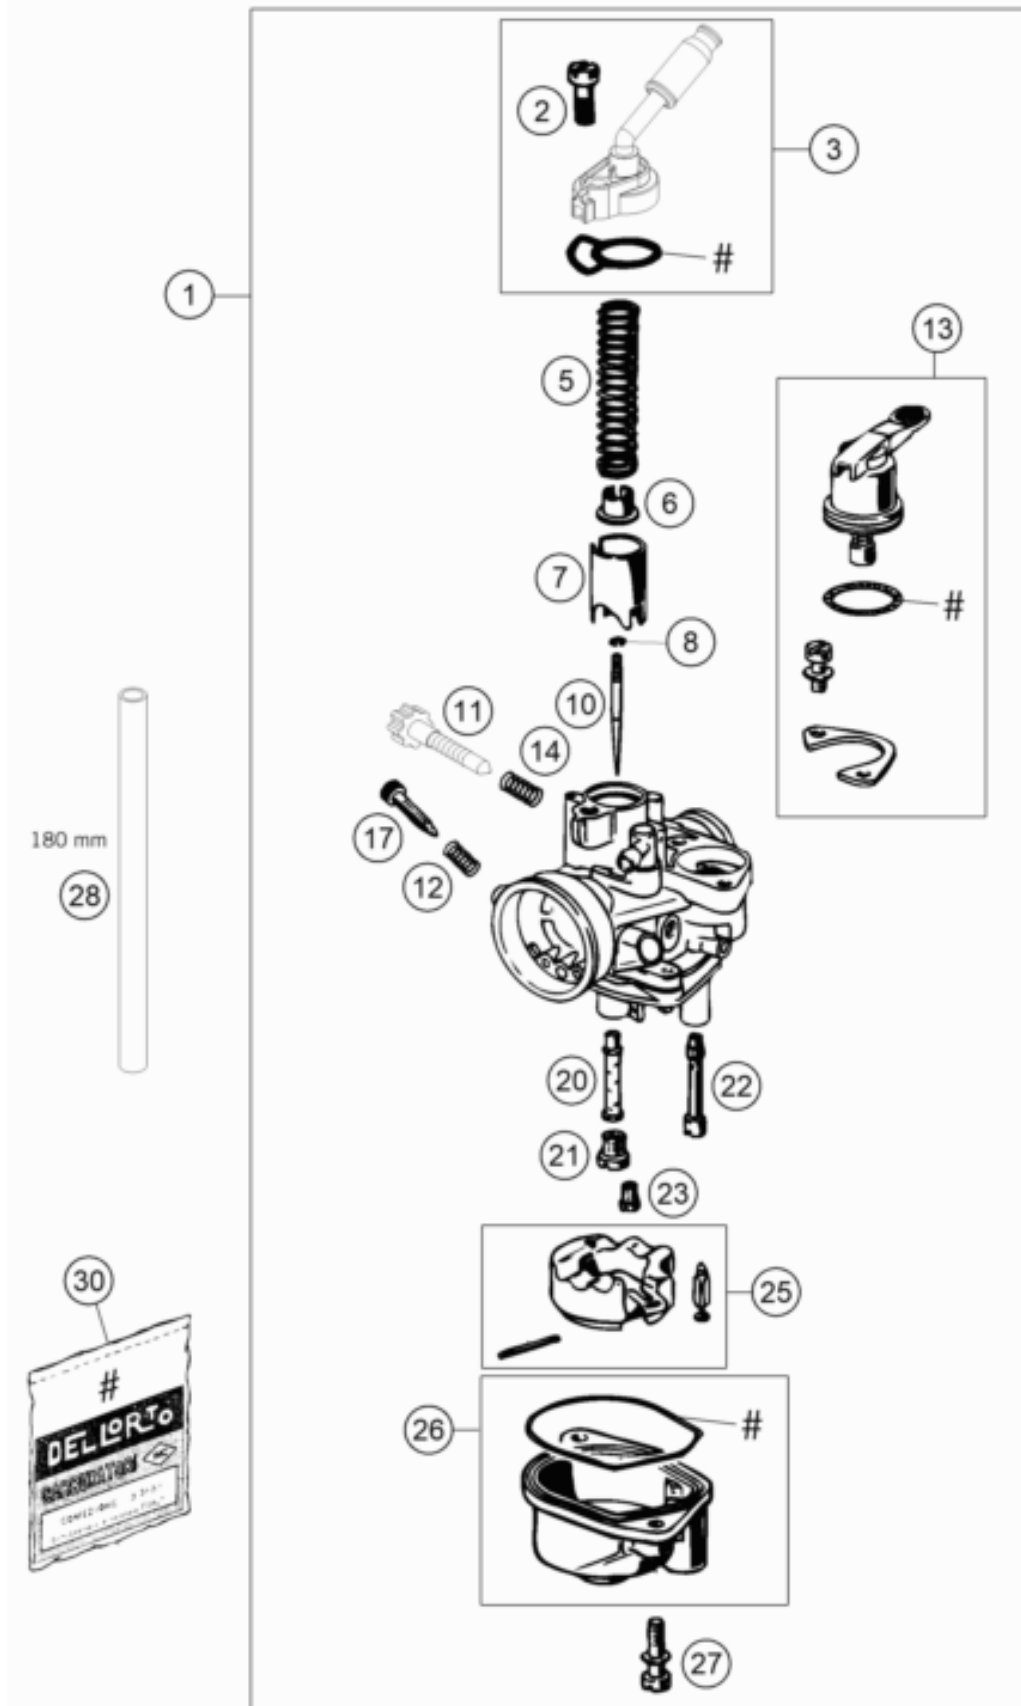

ACHTUNG !!!
Vor dem Einbau des Vergasers,
Bedüsung kontrollieren.

CAUTION !!!
Before mounting the carburetor,
check the jetting.

Pos	Part Number	Description	Additional Text	Quantity
-----	-------------	-------------	-----------------	----------

1	45231001400	Carburetor Dellorto PHVA 12XS	CHECK THE JETTING	1.00
2	0084050163	CYL.HEAD SCREW DIN0084-M 5X16A		1.00
3	45231027300	Carburetor cover		1.00
5	45131530000	SPRING		1.00
6	45131531000	SPRING CAP		1.00
7	45131535000	THROTTLE VALVE 40		1.00
8	45131545000	CLAMP SPRING		1.00
10	45131534008	JET NEEDLE A8		1.00
10	45131534010	JET NEEDLE A10		0.00
11	45131517000	IDLE ADJUST SCREW		1.00
12	45131516000	SPRING		1.00
13	45131548000	STARTING LEVER CPL. DELL.12-14		1.00
14	45131518000	SPRING		1.00
17	45131617000	ADJUST SCREW		1.00
20	45131536000	ATOMIZER 211FA		1.00
21	59030054000	JET 60 DELLORTO M6X0,75	MINI ADV.	0.00
21	45131023065	MAIN JET 65 DELLORTO	MINI ADV.	0.00
21	45131023070	MAIN JET 70 DELLORTO		0.00
21	45131023075	MAIN JET 75 DELLORTO		0.00
21	57031523080	MAIN JET 80	SENIOR ADV.	0.00
22	45131551060	STARTING JET 60		1.00
23	45131507035	IDLING JET 35		0.00
23	45131507038	IDLING JET 38	MINI ADV.	0.00
23	45131507045	IDLING JET 45	SENIOR ADV.	0.00
25	45131509000	FLOAT CPL.		1.00
26	45131511000	FLOAT BOWL DELLORTO 12-14		1.00
27	0084040203	CYL.SCREW DIN0084-M 4X20 A		2.00
28	58307016001	FUEL HOSE VITON 6X1,5 PER/M		0.00
30	45131599000	GASKET SET DELLORTO 12-14 PHVA		1.00